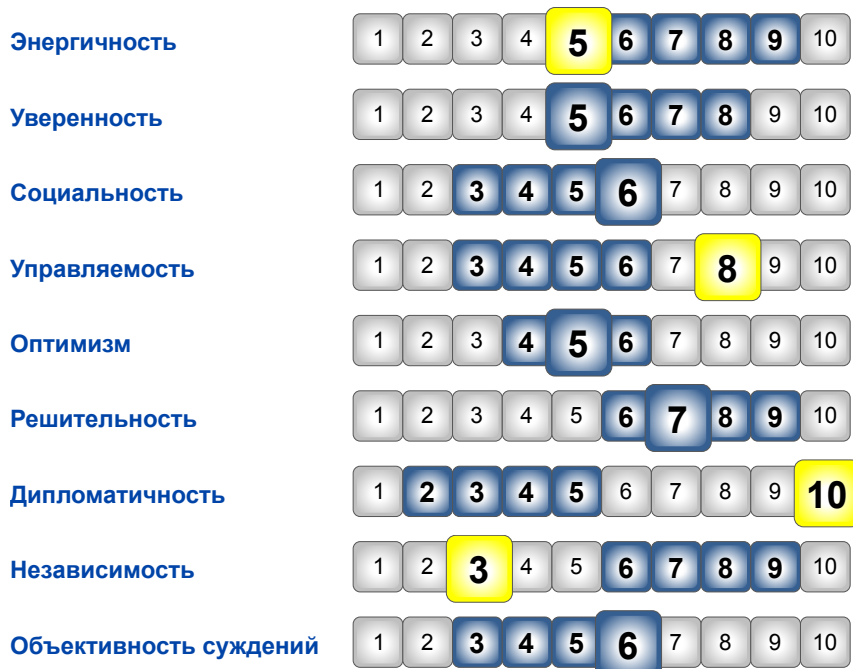

## Общее соответствие должности - 70%

**Мышление 73  
% соответствия**

**Соответствие  
Поведенческих  
черт 67%**

Отклонение для  
данной оценки  
находится в пределах  
допустимого диапазона.